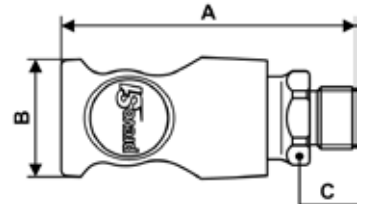

## PREVOS1 SAFETY QUICK COUPLINGS - 3/8» ISO 6150 C PROFILE

### Male coupler

Profile : ISO 6150C

<b>Min/max operating pressure</b> 29 / 174 psi	<b>Flow rate at 87 psi</b> 72 CFM	<b>ID passage</b> 3/8"	<b>Temperature min/max</b> 5 / 158 °F
---	--------------------------------------	---------------------------	--

Part number	Male thread	Net weight (Kg)	Dim. A (inch)	Dim. B (inch)	Dim. C (inch)
CSI 081251	NPT1/4	0,1	2.97	1.26	0.91
CSI 081252	NPT3/8	0,104	3.01	1.26	0.91
CSI 081253	NPT1/2	0,11	3.09	1.26	1.02